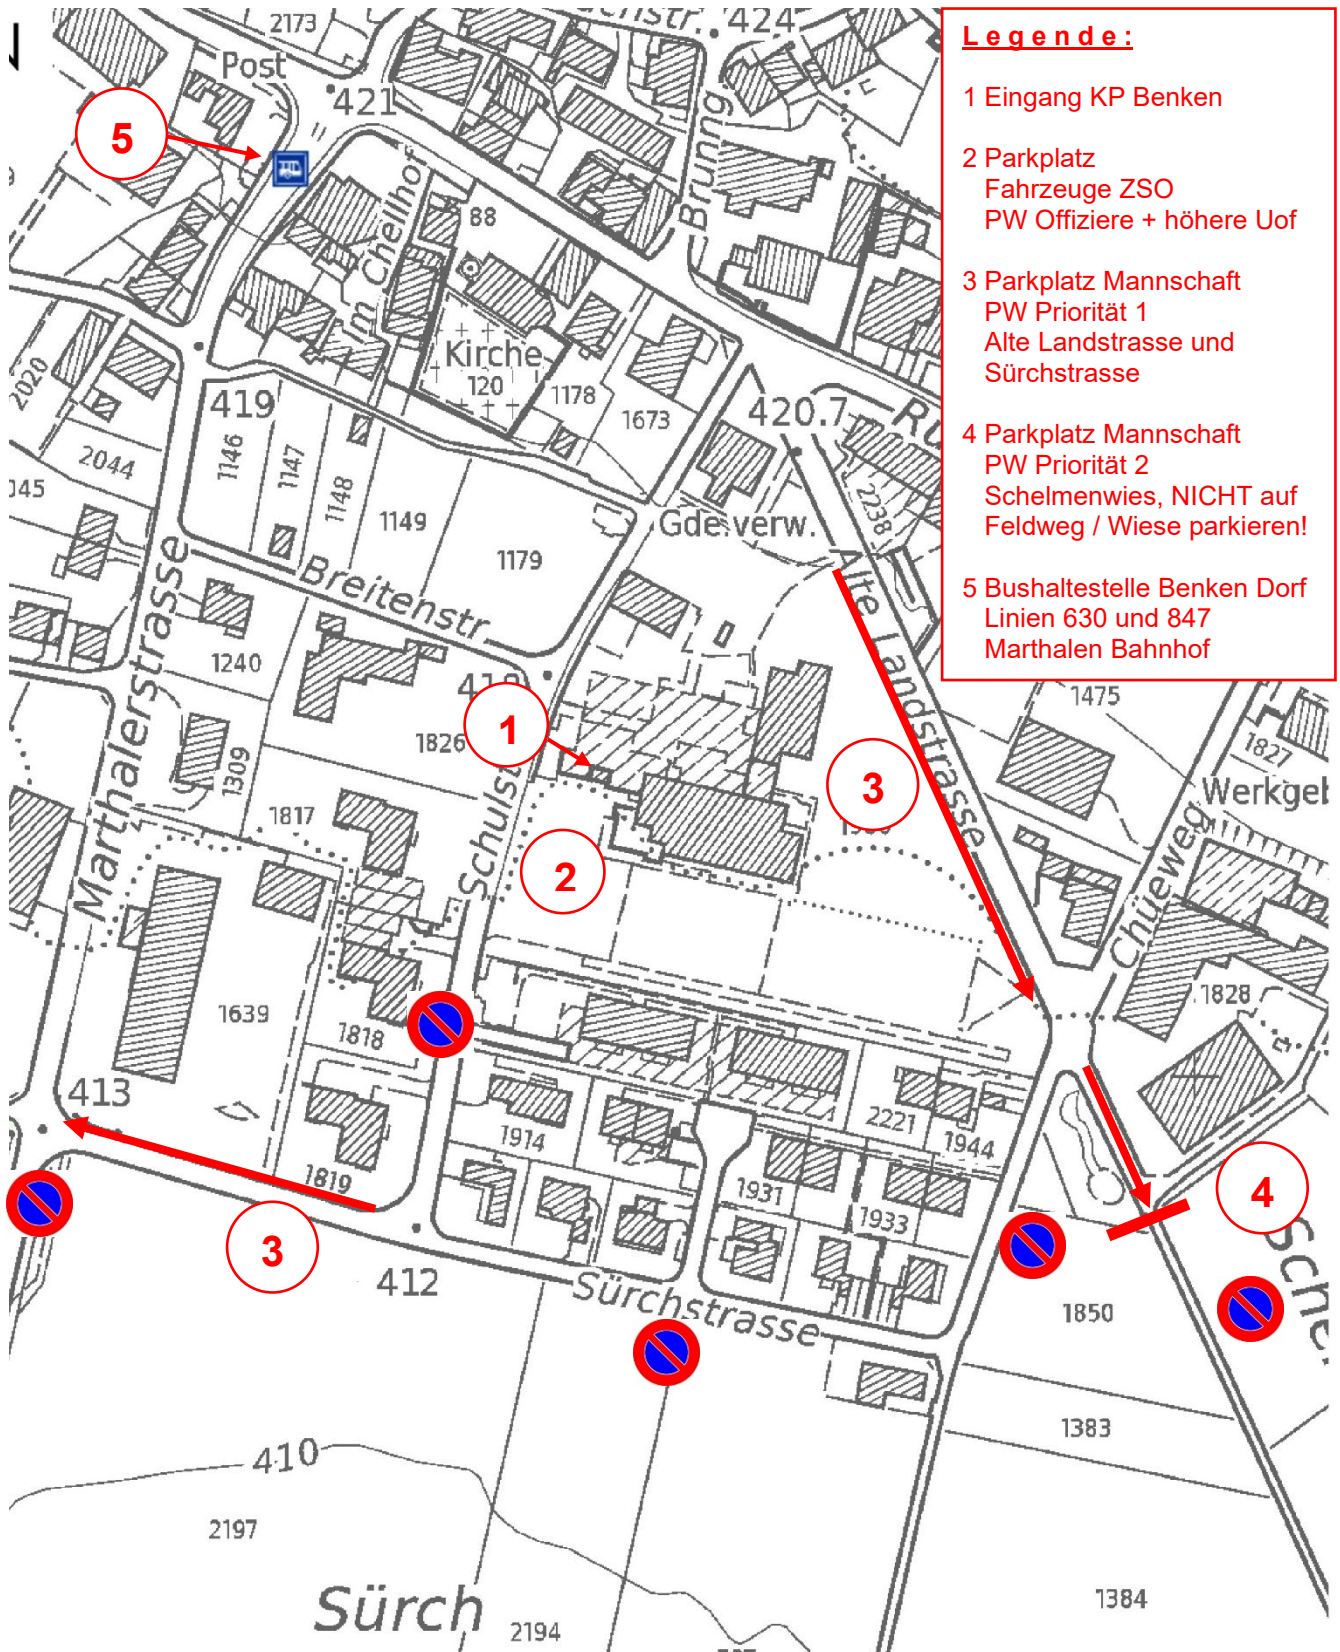

**Parken beim Kommandoposten Benken, Schulstrasse 3, 8463 Benken ZH
Tel. KP Benken 052 304 27 30 / Fax 052 301 26 78**

Parksituation **4**

Parkieren nur bis Nägeli Holzbau auf der geteerten Strasse, auf Feldweg ist Parkverbot.